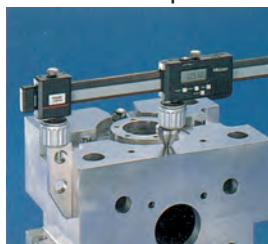

# ABSOLUTE Digimatic szénszálás tolómérő IP66 cserélhető mérőcsőrrel

Sorozat 552

Cserélhető mérőcsőrök (opciók)

Sík felület + normál típus

Belső pont típus

Előrajzoló típus

Sík felület + középvonal típus

Sík felület + előrajzoló magasságmérőhöz

Standard típus

Középvonal típus

Síkvégű típus

Belső hegyes típus

Rajztű típus

No.	Típus	A	B	Tömeg [g]	Ár [€]
07CZA056	Standard típus (pár)	25 mm	30 mm	90,6	289,00
07CZA057	Középvonal (pár)	30 mm	30 mm	119,6	356,00
07CZA058	Belső pont (pár)	25 mm	50 mm	98,8	335,00
07CZA055	Előrajzoló (pár)	8 mm	30 mm	63,2	312,00
07GZA000.	Rajztű magasságmérőhöz			120	51,00