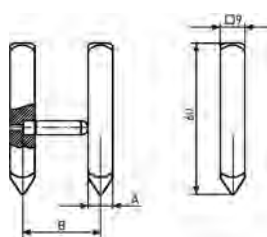

Standard típus

Középvonal típus

Síkvégű típus

Belső hegyes típus

Rajztű típus

No.	Típus	A	B	Tömeg [g]	Ár [€]
07CZA056	Standard típus (pár)	25 mm	30 mm	90,6	289,00
07CZA057	Középvonal (pár)	30 mm	30 mm	119,6	356,00
07CZA058	Belső pont (pár)	25 mm	50 mm	98,8	335,00
07CZA055	Előrajzoló (pár)	8 mm	30 mm	63,2	312,00
07GZA000.	Rajztű magasságmérőhöz			120	51,00

Standard típus

Középvonal típus

Sík felület típus

Belső csúcs típus

Előrajzoló típus

Előrajzoló magasságmérőhöz