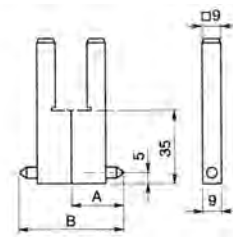

# ABSOLUTE Digimatic szénszálás tolómérő IP66 cserélhető mérőcsőrrel

Sorozat 552

Cserélhető mérőcsőrök (opciók)

Sík felület + normál típus

Belső pont típus

Előrajzoló típus

Sík felület + középvonal típus

Sík felület + előrajzoló magasságmérőhöz

Standard típus

Középvonal típus

Síkvégű típus

Belső hegyes típus

Rajztű típus

No.	Típus	A	B	Tömeg [g]	Ár [€]
07CZA056	Standard típus (pár)	25 mm	30 mm	90,6	289,00
07CZA057	Középvonal (pár)	30 mm	30 mm	119,6	356,00
07CZA058	Belső pont (pár)	25 mm	50 mm	98,8	335,00
07CZA055	Előrajzoló (pár)	8 mm	30 mm	63,2	312,00
07GZA000.	Rajztű magasságmérőhöz			120	51,00

Standard típus

Középvonal típus

Sík felület típus

Belső csúcs típus

Előrajzoló típus

Előrajzoló magasságmérőhöz