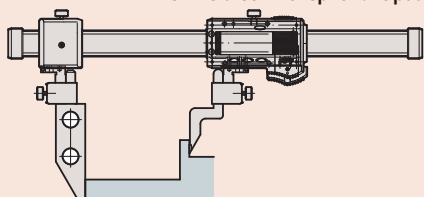

# ABSOLUTE Digimatic szénszálás tolómérő IP66 cserélhető mérőcsőrrel

Sorozat 552

Cserélhető mérőcsőrök (opciók)

Sík felület + normál típus

Belső pont típus

Előrajzoló típus

Sík felület + középvonal típus

Sík felület + előrajzoló magasságmérőhöz

Standard típus

Középvonal típus

Síkvégű típus

Belső hegyes típus

Rajztű típus

No.	Típus	A	B	Tömeg [g]	Ár [€]
07CZA056	Standard típus (pár)	25 mm	30 mm	90,6	289,00
07CZA057	Középvonal (pár)	30 mm	30 mm	119,6	356,00
07CZA058	Belső pont (pár)	25 mm	50 mm	98,8	335,00
07CZA055	Előrajzoló (pár)	8 mm	30 mm	63,2	312,00
07GZA000.	Rajztű magasságmérőhöz			120	51,00

Standard típus

Középvonal típus

Sík felület típus

Belső csúcs típus

Előrajzoló típus

Előrajzoló magasságmérőhöz