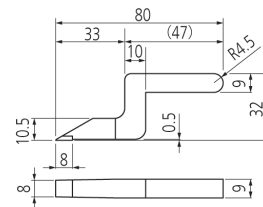

Standard típus

Középvonal típus

Síkvégű típus

Belső hegyes típus

Rajztű típus

No.	Típus	A	B	Tömeg [g]	Ár [€]
07CZA056	Standard típus (pár)	25 mm	30 mm	90,6	289,00
07CZA057	Középvonal (pár)	30 mm	30 mm	119,6	356,00
07CZA058	Belső pont (pár)	25 mm	50 mm	98,8	335,00
07CZA055	Előrajzoló (pár)	8 mm	30 mm	63,2	312,00
07GZA000.	Rajztű magasságmérőhöz			120	51,00

Standard típus

Középvonal típus

Sík felület típus

Belső csúcs típus

Előrajzoló típus

Előrajzoló magasságmérőhöz