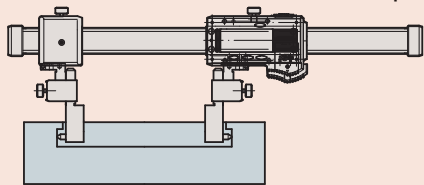

# ABSOLUTE Digimatic szénszálás tolómérő IP66 cserélhető mérőcsőrrel

Sorozat 552

Cserélhető mérőcsőrök (opciók)

Sík felület + normál típus

Belső pont típus

Előrajzoló típus

Sík felület + középvonal típus

Sík felület + előrajzoló magasságmérőhöz

Standard típus

Középvonal típus

Síkvégű típus

Belső hegyes típus

Rajztű típus

No.	Típus	A	B	Tömeg [g]	Ár [€]
07CZA056	Standard típus (pár)	25 mm	30 mm	90,6	289,00
07CZA057	Középvonal (pár)	30 mm	30 mm	119,6	356,00
07CZA058	Belső pont (pár)	25 mm	50 mm	98,8	335,00
07CZA055	Előrajzoló (pár)	8 mm	30 mm	63,2	312,00
07GZA000.	Rajztű magasságmérőhöz			120	51,00

Standard típus

Középvonal típus

Sík felület típus

Belső csúcs típus

Előrajzoló típus

Előrajzoló magasságmérőhöz