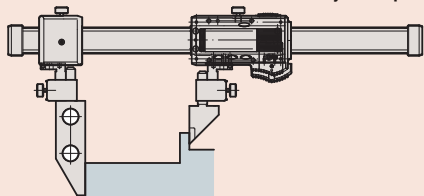

# ABSOLUTE Digimatic szénszálás tolómérő IP66 cserélhető mérőcsőrrel

Sorozat 552

Cserélhető mérőcsőrök (opciók)

Sík felület + normál típus

Belső pont típus

Előrajzoló típus

Sík felület + középvonal típus

Sík felület + előrajzoló magasságmérőhöz

Standard típus

Középvonal típus

Síkvégű típus

Belső hegyes típus

Rajztű típus

No.	Típus	A	B	Tömeg [g]	Ár [€]
07CZA056	Standard típus (pár)	25 mm	30 mm	90,6	289,00
07CZA057	Középvonal (pár)	30 mm	30 mm	119,6	356,00
07CZA058	Belső pont (pár)	25 mm	50 mm	98,8	335,00
07CZA055	Előrajzoló (pár)	8 mm	30 mm	63,2	312,00
07GZA000.	Rajztű magasságmérőhöz			120	51,00

Standard típus

Középvonal típus

Sík felület típus

Belső csúcs típus

Előrajzoló típus

Előrajzoló magasságmérőhöz