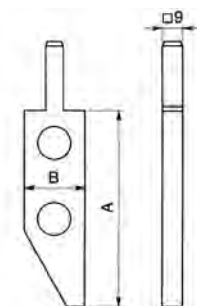

# ABSOLUTE Digimatic szénszálás tolómérő IP66 cserélhető mérőcsőrrel

Sorozat 552

Cserélhető mérőcsőrök (opciók)

Sík felület + normál típus

Belső pont típus

Előrajzoló típus

Sík felület + középvonal típus

Sík felület + előrajzoló magasságmérőhöz

Standard típus

Középvonal típus

Síkvégű típus

Belső hegyes típus

Rajztű típus

No.	Típus	A	B	Tömeg [g]	Ár [€]
07CZA056	Standard típus (pár)	25 mm	30 mm	90,6	289,00
07CZA057	Középvonal (pár)	30 mm	30 mm	119,6	356,00
07CZA058	Belső pont (pár)	25 mm	50 mm	98,8	335,00
07CZA055	Előrajzoló (pár)	8 mm	30 mm	63,2	312,00
07GZA000.	Rajztű magasságmérőhöz			120	51,00

Standard típus

Középvonal típus

Sík felület típus

Belső csúcs típus

Előrajzoló típus

Előrajzoló magasságmérőhöz