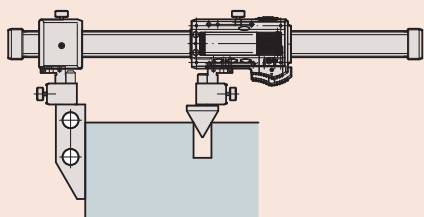

# ABSOLUTE Digimatic szénszálás tolómérő IP66 cserélhető mérőcsőrrel

Sorozat 552

Cserélhető mérőcsőrök (opciók)

Sík felület + normál típus

Belső pont típus

Előrajzoló típus

Sík felület + középvonal típus

Sík felület + előrajzoló magasságmérőhöz

Standard típus

Középvonal típus

Síkvégű típus

Belső hegyes típus

Rajztű típus

No.	Típus	A	B	Tömeg [g]	Ár [€]
07CZA056	Standard típus (pár)	25 mm	30 mm	90,6	289,00
07CZA057	Középvonal (pár)	30 mm	30 mm	119,6	356,00
07CZA058	Belső pont (pár)	25 mm	50 mm	98,8	335,00
07CZA055	Előrajzoló (pár)	8 mm	30 mm	63,2	312,00
07GZA000.	Rajztű magasságmérőhöz			120	51,00

Standard típus

Középvonal típus

Sík felület típus

Belső csúcs típus

Előrajzoló típus

Előrajzoló magasságmérőhöz