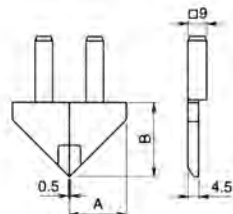

# ABSOLUTE Digimatic szénszálás tolómérő IP66 cserélhető mérőcsőrrel

Sorozat 552

Cserélhető mérőcsőrök (opciók)

Sík felület + normál típus

Belső pont típus

Előrajzoló típus

Sík felület + középvonal típus

Sík felület + előrajzoló magasságmérőhöz

Standard típus

Középvonal típus

Síkvégű típus

Belső hegyes típus

Rajztű típus

No.	Típus	A	B	Tömeg [g]	Ár [€]
07CZA056	Standard típus (pár)	25 mm	30 mm	90,6	289,00
07CZA057	Középvonal (pár)	30 mm	30 mm	119,6	356,00
07CZA058	Belső pont (pár)	25 mm	50 mm	98,8	335,00
07CZA055	Előrajzoló (pár)	8 mm	30 mm	63,2	312,00
07GZA000.	Rajztű magasságmérőhöz			120	51,00

Standard típus

Középvonal típus

Sík felület típus

Belső csúcs típus

Előrajzoló típus

Előrajzoló magasságmérőhöz