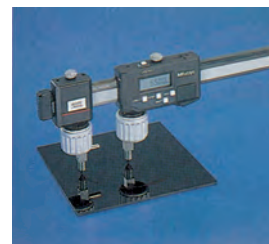

# ABSOLUTE Digimatic szénszálás tolómérő IP66 cserélhető mérőcsőrrel

Sorozat 552

Cserélhető mérőcsőrök (opciók)

Sík felület + normál típus

Belső pont típus

Előrajzoló típus

Sík felület + középvonal típus

Sík felület + előrajzoló magasságmérőhöz

Standard típus

Középvonal típus

Síkvégű típus

Belső hegyes típus

Rajztű típus

No.	Típus	A	B	Tömeg [g]	Ár [€]
07CZA056	Standard típus (pár)	25 mm	30 mm	90,6	289,00
07CZA057	Középvonal (pár)	30 mm	30 mm	119,6	356,00
07CZA058	Belső pont (pár)	25 mm	50 mm	98,8	335,00
07CZA055	Előrajzoló (pár)	8 mm	30 mm	63,2	312,00
07GZA000.	Rajztű magasságmérőhöz			120	51,00

Standard típus

Középvonal típus

Sík felület típus

Belső csúcs típus

Előrajzoló típus

Előrajzoló magasságmérőhöz