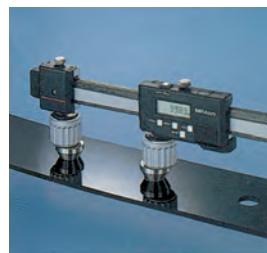

# ABSOLUTE Digimatic szénszálás tolómérő IP66 cserélhető mérőcsőrrel

Sorozat 552

Cserélhető mérőcsőrök (opciók)

Sík felület + normál típus

Belső pont típus

Előrajzoló típus

Sík felület + középvonal típus

Sík felület + előrajzoló magasságmérőhöz

Standard típus

Középvonal típus

Síkvégű típus

Belső hegyes típus

Rajztű típus

No.	Típus	A	B	Tömeg [g]	Ár [€]
07CZA056	Standard típus (pár)	25 mm	30 mm	90,6	289,00
07CZA057	Középvonal (pár)	30 mm	30 mm	119,6	356,00
07CZA058	Belső pont (pár)	25 mm	50 mm	98,8	335,00
07CZA055	Előrajzoló (pár)	8 mm	30 mm	63,2	312,00
07GZA000.	Rajztű magasságmérőhöz			120	51,00

Standard típus

Középvonal típus

Sík felület típus

Belső csúcs típus

Előrajzoló típus

Előrajzoló magasságmérőhöz