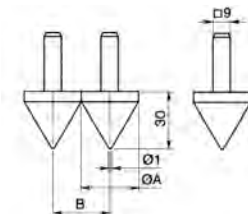

# ABSOLUTE Digimatic szénszálás tolómérő IP66 cserélhető mérőcsőrrel

Sorozat 552

Cserélhető mérőcsőrök (opciók)

Sík felület + normál típus

Belső pont típus

Előrajzoló típus

Sík felület + középvonal típus

Sík felület + előrajzoló magasságmérőhöz

Standard típus

Középvonal típus

Síkvégű típus

Belső hegyes típus

Rajztű típus

No.	Típus	A	B	Tömeg [g]	Ár [€]
07CZA056	Standard típus (pár)	25 mm	30 mm	90,6	289,00
07CZA057	Középvonal (pár)	30 mm	30 mm	119,6	356,00
07CZA058	Belső pont (pár)	25 mm	50 mm	98,8	335,00
07CZA055	Előrajzoló (pár)	8 mm	30 mm	63,2	312,00
07GZA000.	Rajztű magasságmérőhöz			120	51,00

Standard típus

Középvonal típus

Sík felület típus

Belső csúcs típus

Előrajzoló típus

Előrajzoló magasságmérőhöz