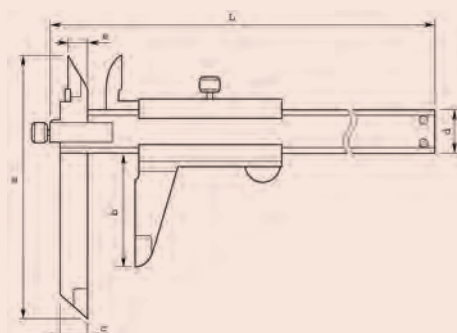

Eltoltpofás tolómérő

Sorozat 573

Eltoltpofás tolómérő lépcsős felületek méréshez.

Jellemzői:

- Beállítható mérőcsőr lépcsők, vagy nehezen mérhető jellemzők méréshez.

ABSOLUTE®

IP 67

Funkciók	Sorozat 573
ORIGIN (ABS nullapont)	●
Auto kikapcsolás (< 20 perc)	●
Riasztás alacsony felszültségnél	●
Adatkimenet	●

Specifikáció

Pontosság	Lásd a specifikációs listát (kvantilis hiba nélkül)
Max. sebesség	Korlátlan
Felbontás	0,01 mm
Kijelző	LCD, karakter magasság 7,5 mm (150 mm, 200 mm) 10,2 mm (300 mm)
Elem élettartam	~ 15.000 óra (150 mm, 200 mm) 5.000 óra (300 mm)
Szállítva	Dobozban, 1 db elemmel

Tartozékok

No.	Leírás	Ár €
938882	SR-44 elem	5,50

Specifikáció

Pontosság	Lásd a specifikációs listát
Skálaosztás	0.05 mm
Szállítva	Dobozban

573-601

Metrikus

Görgő nélkül

No.	Tartomány mm [mm]	Pontosság	a [mm]	b [mm]	c [mm]	d [mm]	Tömeg [g]	Ár [€]
573-611	0-150	±0,02 mm	95	10	40	30	168	525,00
573-612	0-200	±0,02 mm	95	10	50	38,5	198	587,00
573-614	0-300	±0,03 mm	135	15	64	51	350	742,00