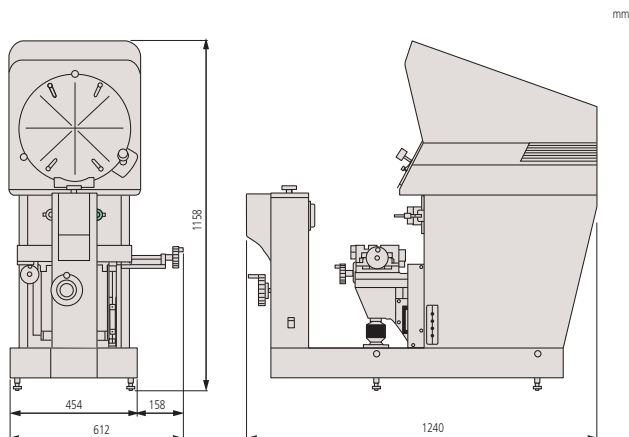

172-810-10D

QM-Data 200 nem alaptartozék

KA kijelző

QM-Data 200

OPTOEYE 200

Specifikáció

Vetített kép	Fordított
Védőképernyő	Hasznos átmérő : 356 mm Képernyő anyaga : finom csiszolt üveg Képernyő elfordulás: $\pm 360^\circ$, finomállítás és rögzítés Szögkijelzés: nóniusz osztás: 1' Felbontás: 1' vagy 0,01° (beállítható) Tartomány: $\pm 370^\circ$ Referencia vonal: szálkerezzel
Vetítő lencse	10X (172-011) Opcionális: 20X, 50X, 100X
Nagyítási pontosság	Alsó megvilágítás: $\pm 0,1\%$ vagy jobb Felső megvilágítás: $\pm 0,15\%$ vagy jobb
Kontúr megvilágítás	Fényforrás: halogén izzó (24V, 150W) Optikai rendszer: telecentrikus Funkciók: 2-lépcsős (High/Low) fényerősség, hőabszorpciós szűrő, hűtőventilátor
Felső megvilágítás	Fényforrás: halogén izzó (24V, 150W) Optikai rendszer: függőleges megvilágítás Funkciók: állítható kondenz lencse, 2-lépcsős (High/Low) fényerő kapcsoló, hőabszorpciós szűrő, hűtőventilátor
Fókuszálás	Manuális fókusz
Felbontás [μm]	0,001 mm (opcionális KA kijelzőhöz)
Tápegység	220 - 240V AC, 50/60Hz
Tömeg	140 kg

D : Max. mdb átmérő

W : Fókusz távolság

L : Max. mdb szélesség

PH-A14	mm			
	Magnification			
	10X	20X	50X	100X
View field	35.6	17.3	7.12	3.56
L	235	235	80	109
W	93	40	14.6	9.5
D	130	116	30.4	19

PH-A14 profilprojektor

Modell	PH-A14
No.	172-810-20D
Ár [€]	8168,00
XY asztal [mm]	203 x 102
Mérési mód	Útmérő rendszer
XY asztal felső méret [mm]	407 x 153
Max asztalterhelés [kg]	45