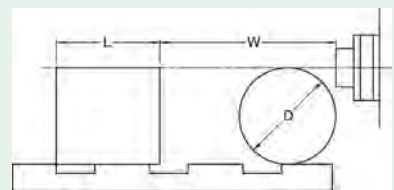

PH-A14 profilprojektor

Sorozat 172

PH-A14 Profilprojektor

- Vízszintes fénynyaláb elrendezése teszi a PH-A14 készüléket nagyméretű és nehéz mdb-ok mérésére alkalmassá
- 45 kg megengedett terhelés széles alkalmazási lehetőséggel.
- Merev asztalkialakítás 1 μ m felbontású integrált útmérő rendszerrel
- 356mm-es vetítő képernyő szálkerezzel a gyors mdb. beállításhoz és méréshez

172-810-10D

QM-Data 200 nem alaptartozék

KA kijelző

QM-Data 200

OPTOEYE 200

Specifikáció

Vetített kép	Fordított
Védőképernyő	Hasznos átmérő : 356 mm Képernyő anyaga : finom csiszolt üveg Képernyő elfordulás: $\pm 360^\circ$, finomállítás és rögzítés Szögkijelzés: nóniusz osztás: 1' Felbontás: 1' vagy 0,01° (beállítható) Tartomány: $\pm 370^\circ$ Referencia vonal: szálkerezzel
Vetítő lencse	10X (172-011) Opcionális: 20X, 50X, 100X
Nagyítási pontosság	Alsó megvilágítás: $\pm 0,1\%$ vagy jobb Felső megvilágítás: $\pm 0,15\%$ vagy jobb
Kontúr megvilágítás	Fényforrás: halogén izzó (24V, 150W) Optikai rendszer: telecentrikus Funkciók: 2-lépcsős (High/Low) fényerősség, hőabszorpciós szűrő, hűtőventilátor
Felső megvilágítás	Fényforrás: halogén izzó (24V, 150W) Optikai rendszer: függőleges megvilágítás Funkciók: állítható kondenz lencse, 2-lépcsős (High/Low) fényerő kapcsoló, hőabszorpciós szűrő, hűtőventilátor
Fókuszálás	Manuális fókusz
Felbontás [μm]	0,001 mm (opcionális KA kijelzőhöz)
Tápegység	220 - 240V AC, 50/60Hz
Tömeg	140 kg

D : Max. mdb átmérő

W : Fókusz távolság

L : Max. mdb szélesség

PH-A14	mm			
	Magnification			
	10X	20X	50X	100X
View field	35.6	17.3	7.12	3.56
L	235	235	80	109
W	93	40	14.6	9.5
D	130	116	30.4	19

PH-A14 profilprojektor

Modell	PH-A14
No.	172-810-20D
Ár [€]	8168,00
XY asztal [mm]	203 x 102
Mérési mód	Útmérő rendszer
XY asztal felső méret [mm]	407 x 153
Max asztalterhelés [kg]	45